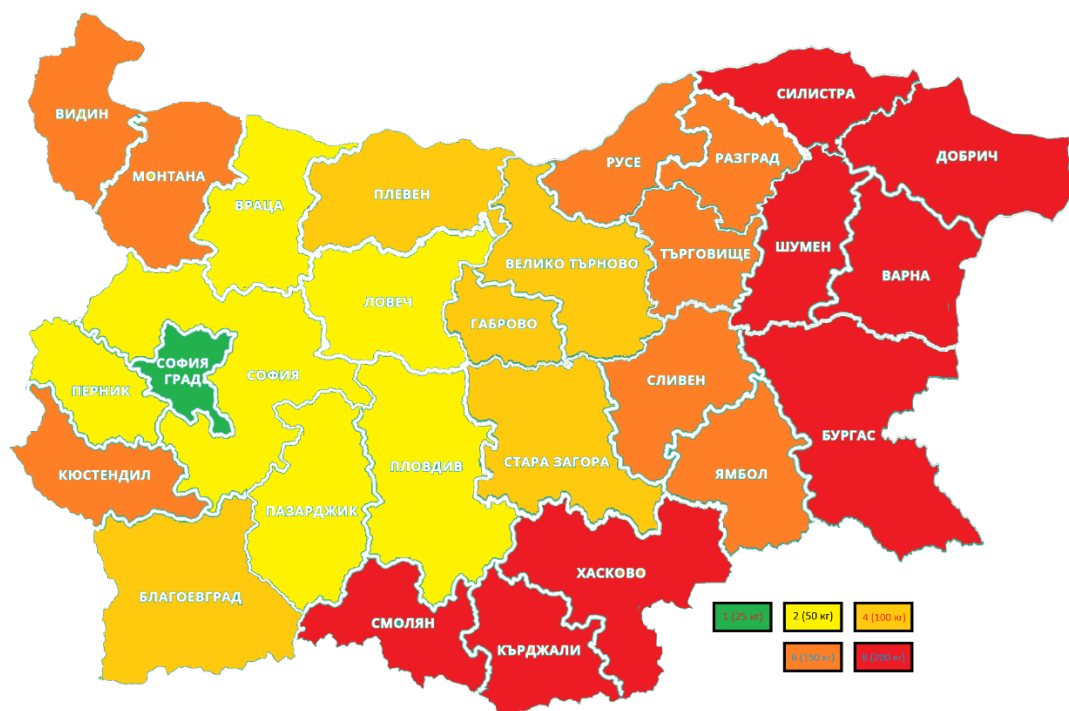

Условията важат за цели неотваряни чували, които могат да са от различен вид малц.

За поръчка и проверка на наличности, както и за **оферта за количество над 250 кг:**

Изпратете Е-мейл на адрес: hopshop@prime-time.bg или се обадете на тел. 0897 62 59 57